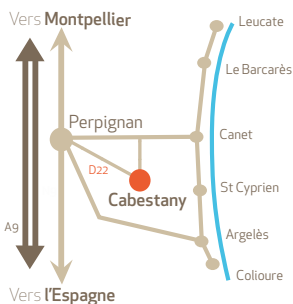

POUR VENIR...

- Destination Cabestany
- > Suivre la direction Centre culturel Jean Ferrat
- > Grand parking et accès bus,
- > Traverser le parc Guilhem
- ... vous êtes arrivés !

● ● ● PRÉPAREZ VOTRE VISITE

- > **Plein tarif** _____ 3 €
- > **Groupe** (15 personnes min.) **et Pass Patrimoine 66** _____ 2 €
- > **Tarif réduit** (sur justificatif)
  Scolaires, étudiants, RSA, Pôle emploi, enfants de 12 ans à 18 ans _____ 1 €
- > **Habitants de Cabestany** (sur justificatif) **et enfants de moins de 12 ans** _____ gratuit
- > **Visite contée et guidée** sur réservation
- > **Réservation conseillée pour les ateliers***

* Les tarifs des animations ne comprennent pas le prix d'entrée au Centre de Sculpture Romane.

Fermeture de la billetterie à 17h15.

CENTRE DE SCULPTURE ROMANE

PARC GUILHEM - 66330 CABESTANY
TÉL. : 04 68 08 15 31
contact@maitredecabestany.fr
www.maitre-de-cabestany.com

HORAIRE D'OUVERTURE

JUILLET-AOÛT Tous les jours
10h - 12h30 et 13h30 - 18h.
SEPTEMBRE-JUIN
Fermé le lundi.